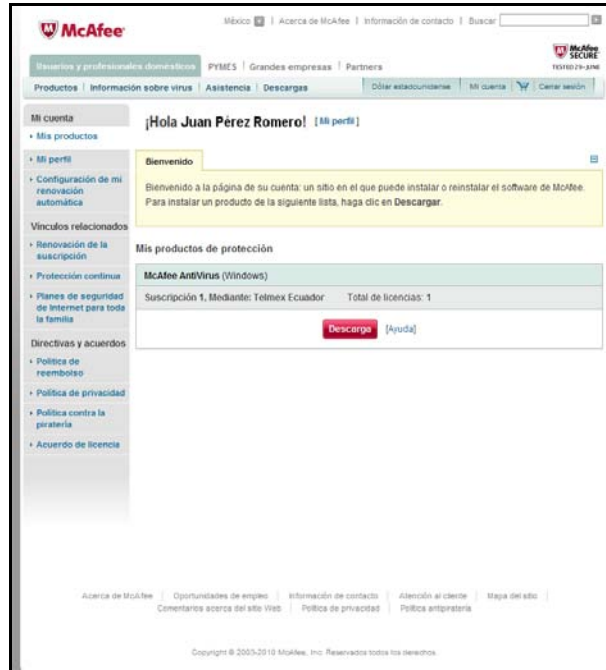

Guía Rápida de Descarga e Instalación de Antivirus McAfee

DESCARGA E INSTALACIÓN DE ANTIVIRUS MCAFFEE

Paso 1: Al terminar la activación del servicio de Antivirus dentro de Mi Telmex, te muestra un link de descarga; al hacer clic sobre este, te abrirá una nueva ventana e ingresarás a tu espacio dentro del sitio de McAfee, presiona el botón **Descarga**.

Paso 2: Aparecerán los **Términos y Condiciones** donde debes dar clic en **Conforme** para seguir el proceso de descarga.

Paso 3: Ya que estás conforme con la licencia, aparecen las indicaciones de descarga del software, junto con un botón **Descargar** para iniciar la descarga del programa en tu computadora.

The screenshot shows the McAfee website interface. At the top, there is a navigation bar with the McAfee logo, a search bar, and links for 'México', 'Acerca de McAfee', and 'Información de contacto'. Below this, there are tabs for 'Usuarios y profesionales domésticos', 'PYMES', 'Grandes empresas', and 'Partners'. A secondary navigation bar includes 'Productos', 'Información sobre virus', 'Asistencia', and 'Descargas'. The main heading is 'Descargar el software de McAfee', followed by instructions to click 'Descargar' and then 'Ejecutar' in a security warning.